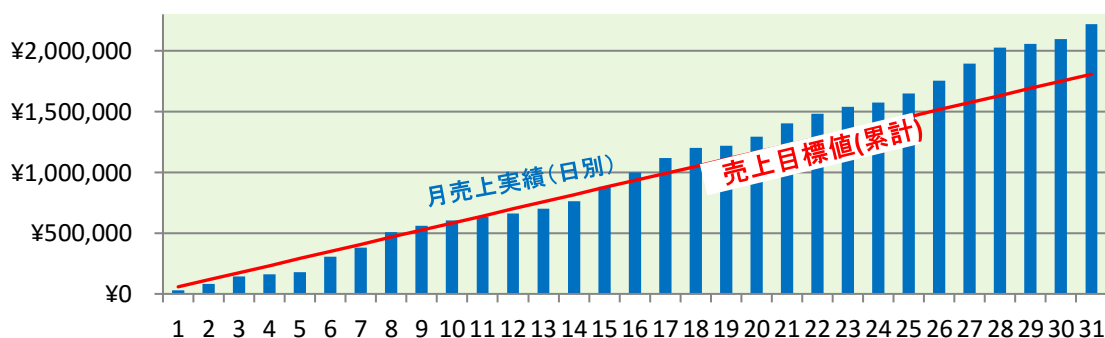

	計測時累計当日メーターの前日ノ時値		売電額
	65993	発電量	
1	0	715	27,799
2	0	1411	54,860
3	0	1542	59,953
4	0	493	19,168
5	0	481	18,701
6	0	3242	126,049
7	0	1914	74,416
8	0	3300	128,304
9	0	1333	51,827
10	0	1135	44,129
11	0	763	29,665
12	0	631	24,533
13	0	0	43,273
14	0	0	58,748
15	0	0	120,606
16	0	0	117,184
17	0	0	117,029
18	0	0	84,914
19	0	0	17,457
20	0	0	74,144
21	0	0	108,514
22	0	0	79,898
23	0	0	56,415
24	0	0	37,714
25	0	0	73,094
26	0	0	106,065
27	0	0	138,491
28	0	0	133,708
29	0	0	30,482
30	0	0	38,686
31	0	0	122,005