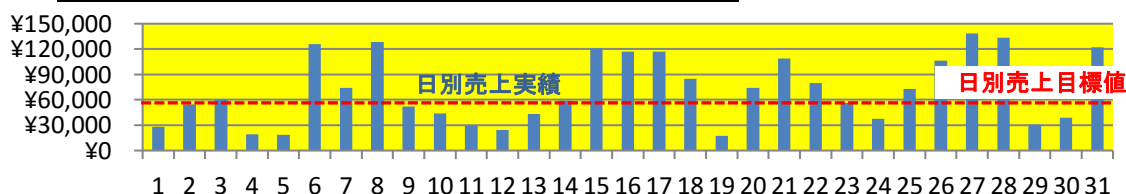

日付	天気	気温 ℃	日照 時間	発電量 kWh	売電金額 円	売電累計 円	売電目標 累計(円)	達成率 %
1	雪のち雨	7.2	0.00	715.0	27,799	27,799	58,289	47.7
2	曇	6.8	3.00	1411.0	54,860	82,659	116,578	70.9
3	曇	8.0	3.30	1542.0	59,953	142,612	174,867	81.6
4	雨	10.5	0.70	493.0	19,168	161,780	233,156	69.4
5	雪のち雨	6.7	0.90	481.0	18,701	180,481	291,445	61.9
6	晴	8.2	6.10	3242.0	126,049	306,530	349,734	87.6
7	晴	10.3	3.10	1914.0	74,416	380,946	408,023	93.4
8	晴	11.7	9.90	3300.0	128,304	509,250	466,312	109.2
9	曇	12.2	1.70	1333.0	51,827	561,077	524,601	107.0
10	雨のち雪	8.1	1.70	1135.0	44,129	605,206	582,890	103.8
11	雪	3.3	1.00	763.0	29,665	634,872	641,179	99.0
12	晴	4.3	0.80	631.0	24,533	659,405	699,468	94.3
13	晴	7.5	5.30	1113.0	43,273	702,678	757,757	92.7
14	晴	7.0	3.90	1511.0	58,748	761,426	816,046	93.3
15	晴	9.3	6.00	3102.0	120,606	882,032	874,335	100.9
16	晴	14.2	8.90	3014.0	117,184	999,216	932,624	107.1
17	晴	15.7	9.20	3010.0	117,029	1,116,245	990,913	112.6
18	曇	13.6	4.10	2184.0	84,914	1,201,159	1,049,202	114.5
19	曇	11.0	0.00	449.0	17,457	1,218,616	1,107,491	110.0
20	晴	11.2	5.40	1907.0	74,144	1,292,760	1,165,780	110.9
21	晴	12.1	8.90	2791.0	108,514	1,401,274	1,224,069	114.5
22	晴	13.6	5.90	2055.0	79,898	1,481,172	1,282,358	115.5
23	晴	7.2	2.30	1451.0	56,415	1,537,587	1,340,647	114.7
24	雪	5.8	0.60	970.0	37,714	1,575,301	1,398,936	112.6
25	雪	7.3	2.90	1880.0	73,094	1,648,395	1,457,225	113.1
26	晴	10.6	9.30	2728.0	106,065	1,754,460	1,515,514	115.8
27	晴	13.0	8.50	3562.0	138,492	1,892,951	1,573,803	120.3
28	晴	16.7	11.60	3439.0	133,708	2,026,659	1,632,092	124.2
29	曇	15.8	0.80	784.0	30,482	2,057,141	1,690,381	121.7
30	晴	10.4	0.30	995.0	38,686	2,095,826	1,748,670	119.9
31	晴	19.2	8.50	3138.0	122,005	2,217,832	1,806,959	122.7
月合計			134.60	57043.0	2,217,832			
実績平均(/日)			4.34	1840.1	71,543			
月目標値(/日)			3.64h	1499.2	58,289			